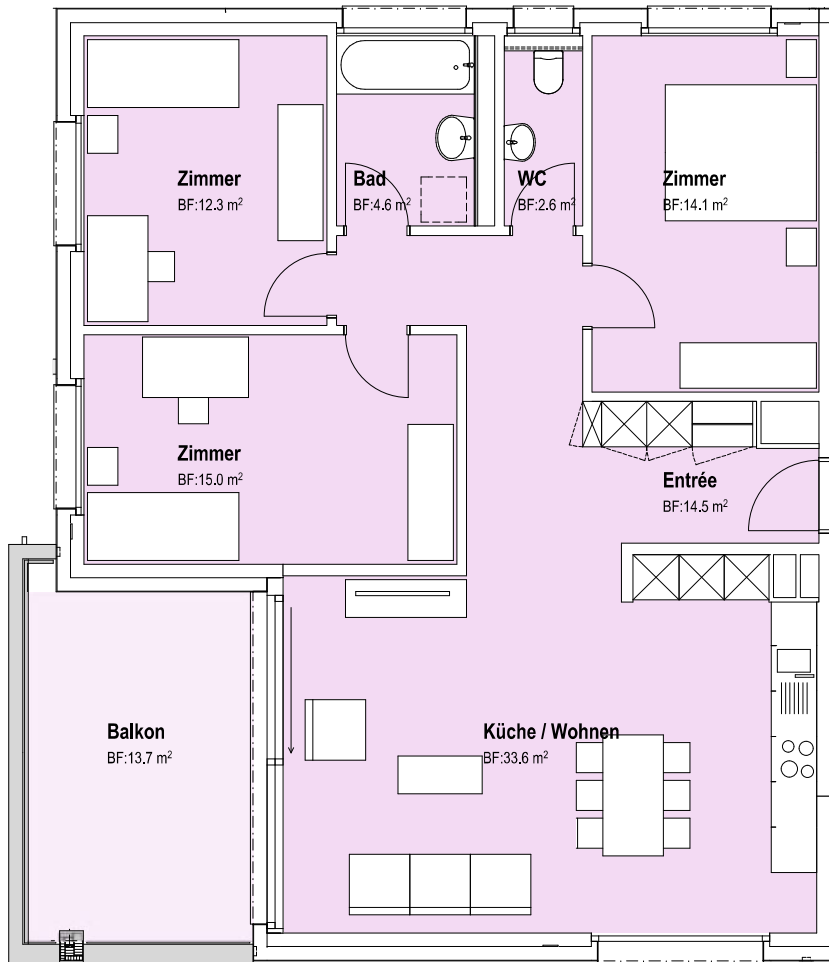

# Haus A, Im Heidenkeller 3, Urdorf

Wohnung A - 202 4.5 Zi, 97.4 m<sup>2</sup>

Masstab 1:100 @ A4