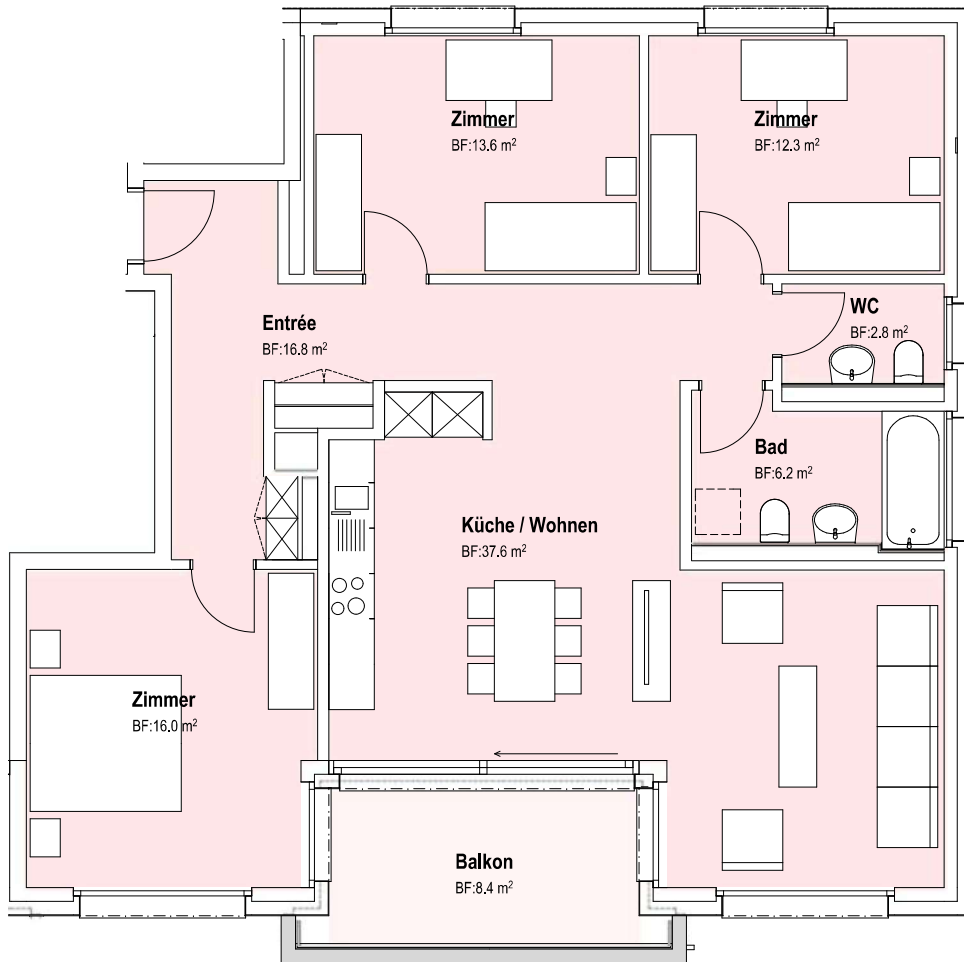

# Haus D2, Im Heidenkeller 9b, Urdorf

Wohnung D2 - 101 4.5 Zi, 106.2 m<sup>2</sup>

Masstab 1:100 @ A4